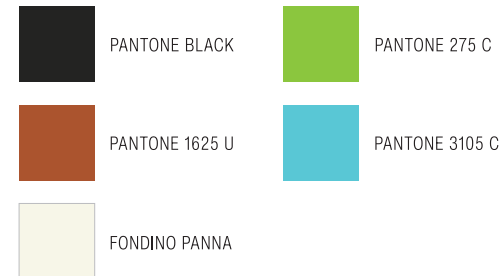

SCALA 1:1 mm 65 x 84

FONT
MYRIAD PRO
MYRIAD VARIABLE

mm 84

LS

19 - 12 - 2022

COLORI

SPECIALI

SUPPORTO