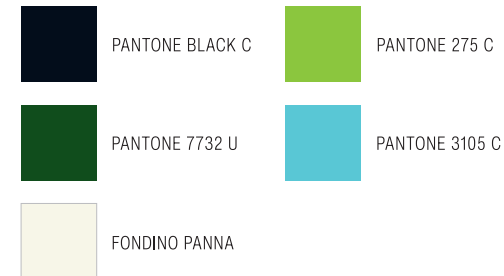

SCALA 1:1 mm 65 x 84

FONT
MYRIAD PRO
MYRIAD VARIABLE

mm 65

mm 84

LS

19 - 12 - 2022

COLORI

SPECIALI