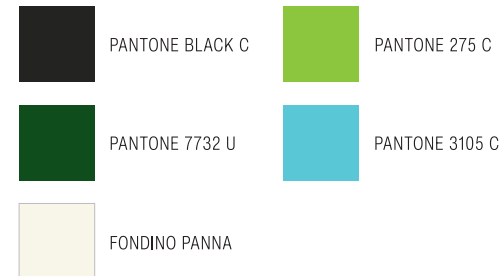

SCALA 1:1 mm 65 x 84

FONT
MYRIAD PRO
MYRIAD VARIABLE

LS

19 - 12 - 2022

COLORI

SPECIALI

SUPPORTO