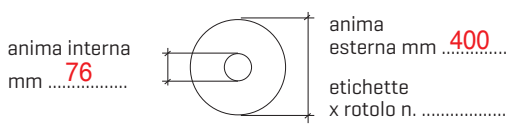

Confezionamento rotoli