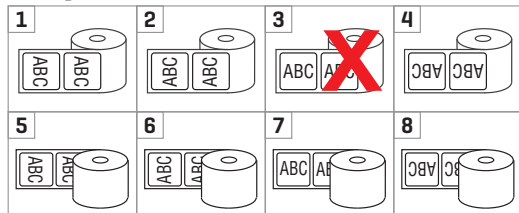

LUPI REALI

Chardonnay

TERRE DI CHIETI
INDICAZIONE GEOGRAFICA PROTETTA
2021

IMAGINE A BEAUTIFUL UNINHABITED AREA SURROUNDED BY VINEYARDS, IN CENTRAL ITALY. IMAGE NOW THE RAYS OF THE HOT SUN TENDERLY WARMING THE GRAPES AND THE BRIGHT COOL MOON REFRESHING THEM AT NIGHT. THIS IS WHERE THE VINES GROW, THIS IS WHERE NATURE HAS GIVEN US A PRECIOUS GIFT.

OPERATORE CONTROLLATO ORGANISMO DI CONTROLLO AUTORIZZATO DA MHA
n. S1306 IT BIO 006
AGRICOLTURA ITALIA ITALY AGRICULTURE

ITALIEN LANDWIRTSCHAFT - ITALIEN JORDBRUK - TUOTETTU ITALIA - JORDBRUK ITALIA

BOTTIGLIA: 6L 75   RACCOLTA VETRO
CAPSULA: C/ALU 90   RACCOLTA ALLUMINIO

PER RACCOLTA DIFFERENZIATA VERIFICARE LE DISPOSIZIONI DEL TUO COMUNE

BOTTLED BY/IMBOTTIGLIATO DA: PASSIONE NATURA - PAGLIETA (CH) - ITALY
PRODUCT OF ITALY. ORGANIC WINE - VINO BIOLOGICO
CERTIFIED ORGANIC BY: ICEA

Contiene solfiti - Enthält Sulfite - Innehåller Sulfiter - Sisaldab Sulfidid - Sisältää Sulfitteja - Contient des sulfites - Contains sulphites - Sulfur Sulfiti - Sulfidye Yra Sulfitali - Bevat Sulfieten - Zawiera Siarczyny - Contém sulfitos - Obsahuje Oxid Siričitý - Obsahuje Oxid Siričitý - Vsebuje Sulfiti - Contiene solfitos - Innehåller Sulfiter - Tartalmaz Szulfidok - Περιέχει Θειώδη

750 ml e
12,5% vol

8 032894 052980

Eventuale richiesta di ulteriori e ripetute modifiche potrebbe comportare una maggiorazione del prezzo di preventivo

Avvolgimento Bobina Finita