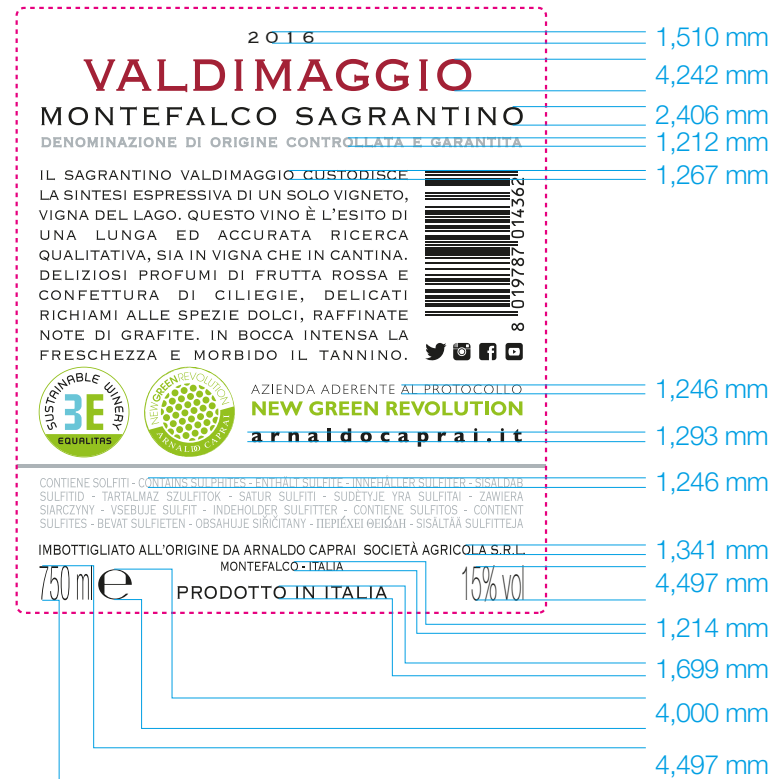

**COLORI  
DI STAMPA**

- Nero
- Pantone 201 C
- PANTONE 428 C
- PANTONE 375 C
- PANTONE 3105 C

**PASQUI**  
COATING • CONVERTING  
PRINTING • COMPANY

Pasqui S.r.l.  
Via C.Marx, 18  
Zona Industriale Cerbara I  
06012 Città di Castello (PG) - Italy  
Tel. +39 075 851 701 - Fax +39 075 851 7031  
[www.e-pasqui.it](http://www.e-pasqui.it) - [info@e-pasqui.com](mailto:info@e-pasqui.com)

**CLIENTE :** ARNALDO CAPRAI  
**PROGETTO :** RETRO VALDIMAGGIO 2016  
**FORMATO RETRO:** 80 x 70 mm  
**SAP :** 1000017790 / VALDIMAG16  
**OPERATORE :** Angela Chiatti  
**DATA :** 18/06/2020  
**NOTE :**

**INDICAZIONI**

FUSTELLA

**SVOLGIMENTO**

**APPLICAZIONE MANUALE**

**Ø INTERNO : 76 mm**

**Ø ESTERNO : 340 mm**

**ET. PER ROTOLO :**

L'approvazione del documento allegato esonera la prestampa o lo stampatore da qualsiasi responsabilità per errori od omissioni non segnalati dal committente sulla bozza definitiva e/o sulle prove di stampa approvate.