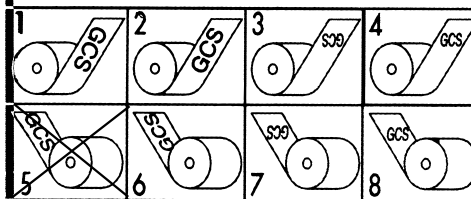

Nastro a caldo:

Vernice:

Serigrafica OPACA Completa

Rilievo

Num. progressiva